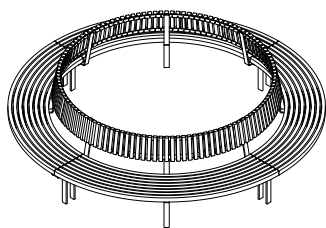

#### MÅTT:

- Ben: 65 x 16 mm plattstål
- Träribbor: 55 x 35 mm

#### MONTERING:

- Levereras för nedgjutning

Märket för  
ansvarfullt  
skogsbruk

AML 220 BN

AML 220 PL