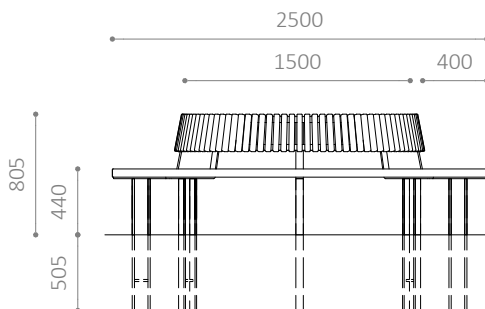

AML 170 BN

AML 170 PL

AML SOFFA

- Rund soffa i formpressad mahogny
- Finns i 3 storlekar
- AML 170 och 220 finns med eller utan ryggstöd
- Finns även i RAL-färger

MATERIAL:

- Grundoljad mahogny (FSC®-certifierad)
- Finns även som obehandlad mahogny (FSC®-certifierad)
- Varmförsinkt stål
- Finns även i pulverlackerat, varmförsinkt stål

MÅTT:

- Ben: 65 x 16 mm plattstål
- Träribbor: 55 x 35 mm

MONTERING:

- Levereras för nedgjutning

Märket för
ansvarfullt
skogsbruk