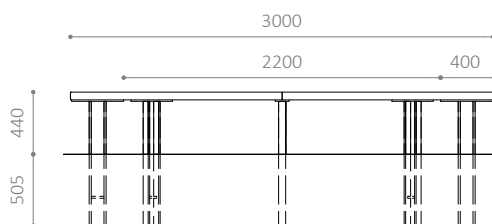

AML SOFFA

- Rund soffa i formpressad mahogny
- Finns i 3 storlekar
- AML 170 och 220 finns med eller utan ryggstöd

MATERIAL:

- Grundoljad mahogny (FSC®-certifierad)
- Finns även som obehandlad mahogny (FSC®-certifierad)
- Varmförzinkat stål
- Finns även i pulverlackerat, varmförzinkat stål

MÅTT:

- Ben: 65 x 16 mm plattstål
- Träribbor: 55 x 35 mm

MONTERING:

- Levereras för nedgjutning

Märket för
ansvarfullt
skogsbruk