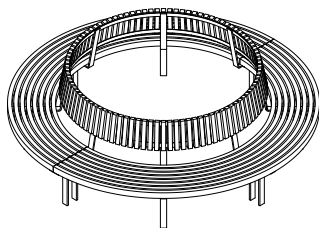

## AML SOFFA OCH BÄNK

Design: ANNEMARIE LUND, LANDSKABSARKITEKT

Rund soffa och bänk i formpressad mahogny (FSC®-certifierad)

Finns med eller utan ryggstöd

Finns även i RAL-färger

AML 110 PL

AML 170 BN

AML 170 PL

#### AML SOFFA

- Rund soffa i formpressad mahogny
- Finns i 3 storlekar
- AML 170 och 220 finns med eller utan ryggstöd
- Finns även i RAL-färger

#### MÅTT:

- Ben: 65 x 16 mm plattstål
- Träribbor: 55 x 35 mm