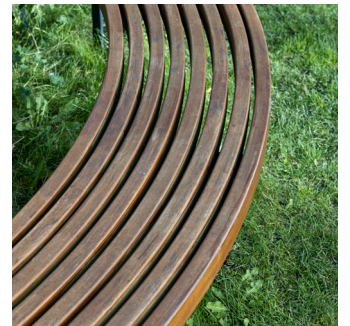

## AML SOFFA OCH BÄNK

Design: ANNEMARIE LUND, LANDSKABSARKITEKT

Rund soffa och bänk i formpressad mahogny (FSC®-certifierad)

Finns med eller utan ryggstöd

Finns även i RAL-färger

AML 110 PL

AML 170 BN

AML 170 PL

#### AML SOFFA

- Rund soffa i formpressad mahogny
- Finns i 3 storlekar
- AML 170 och 220 finns med eller utan ryggstöd
- Finns även i RAL-färger

#### MATERIAL:

- Grundoljad mahogny (FSC®-certifierad)
- Finns även som obehandlad mahogny (FSC®-certifierad)
- Varmförsinkt stål
- Finns även i pulverlackerat, varmförsinkt stål