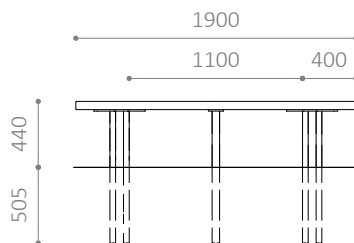

AML 170 BN

AML 170 PL

AML SOFFA

- Rund soffa i formpressad mahogny
- Finns i 3 storlekar
- AML 170 och 220 finns med eller utan ryggstöd
- Finns även i RAL-färger

MATERIAL:

- Grundoljad mahogny (FSC®-certifierad)
- Finns även som obehandlad mahogny (FSC®-certifierad)
- Varmförsinkt stål
- Finns även i pulverlackerat, varmförsinkt stål

MÅTT:

- Ben: 65 x 16 mm plattstål
- Träribbor: 55 x 35 mm

MONTERING:

- Levereras för nedgjutning

Märket för
ansvarfullt
skogsbruk