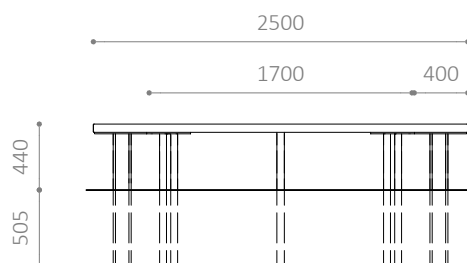

AML 170 PL

AML SOFFA

- Rund soffa i formpressad mahogny
- Finns i 3 storlekar
- AML 170 och 220 finns med eller utan ryggstöd
- Finns även i RAL-färger

MATERIAL:

- Grundoljad mahogny (FSC®-certifierad)
- Finns även som obehandlad mahogny (FSC®-certifierad)
- Varmförsinkt stål
- Finns även i pulverlackerat, varmförsinkt stål

MÅTT:

- Ben: 65 x 16 mm plattstål
- Träribbor: 55 x 35 mm

MONTERING:

- Levereras för nedgjutning

Märket för
ansvarfullt
skogsbruk