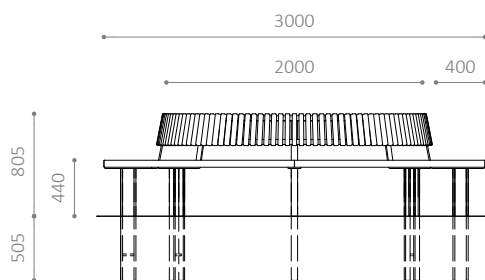

AML 220 BN

AML 220 PL

AML SOFFA

- Rund soffa i formpressad mahogny
- Finns i 3 storlekar
- AML 170 och 220 finns med eller utan ryggstöd

MATERIAL:

- Grundoljad mahogny (FSC®-certifierad)
- Finns även som obehandlad mahogny (FSC®-certifierad)
- Varmförzinkat stål
- Finns även i pulverlackerat, varmförzinkat stål

MÅTT:

- Ben: 65 x 16 mm plattstål
- Träribbor: 55 x 35 mm

MONTERING:

- Levereras för nedgjutning

Märket för
ansvarfullt
skogsbruk