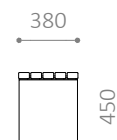

LINN SK

LINN PALL

- Kan användas individuellt, i grupperingar eller tillsammans med bord/bänksetet
- Ingår i LINN-serien med bänk, bord och pall
- Solida möbler som kan kombineras på många sätt
- Finns även i RAL-färger

MATERIAL:

- Sature (kiselbehandlad, nordisk furu) eller grundoljad mahogny (FSC®-certifierad)
- Finns även som obehandlad mahogny (FSC®-certifierad)
- Cortenstål eller varmförzinkat stål
- Finns även i pulverlackerat, varmförzinkat stål

MÅTT:

Stativ: 5 mm stålplåt
Träribbor: 70 x 40 mm

MONTERING:

- Levereras för fastbultning i mark
- Sitthöjd: 440 mm
- Bordhöjd: 720 mm

Märket för
ansvarfullt
skogsbruk