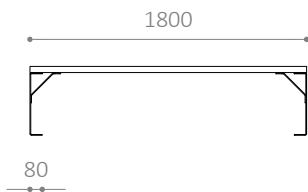

LINN PALL

- Kan användas individuellt, i grupperingar eller tillsammans med bord/bänksetet
- Ingår i LINN-serien med bänk, bord och pall
- Solida möbler som kan kombineras på många sätt
- Finns även i RAL-färger

MATERIAL:

- Sature (kiselbehandlad, nordisk furu) eller grundoljad mahogny (FSC®-certifierad)
- Finns även som obehandlad mahogny (FSC®-certifierad)
- Cortenstål eller varmförzinkat stål
- Finns även i pulverlackerat, varmförzinkat stål

MÅTT:

Stativ: 5 mm stålplåt
Träribbor: 70 x 40 mm

MONTERING:

- Levereras för fastbultning i mark
- Sitthöjd: 440 mm
- Bordhöjd: 720 mm

Märket för
ansvarfullt
skogsbruk