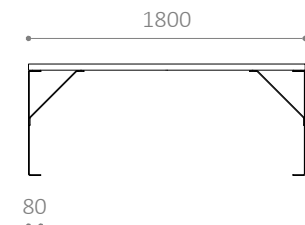

LINN BO

LINN PALL

- Kan användas individuellt, i grupperingar eller tillsammans med bord/bänksetet
- Ingår i LINN-serien med bänk, bord och pall
- Solida möbler som kan kombineras på många sätt
- Finns även i RAL-färger

MATERIAL:

- Sature (kiselbehandlad, nordisk furu) eller grundoljad mahogny (FSC®-certifierad)
- Finns även som obehandlad mahogny (FSC®-certifierad)
- Cortenstål eller varmförzinkat stål
- Finns även i pulverlackerat, varmförzinkat stål

MÅTT:

Stativ: 5 mm stålplåt
Träribbor: 70 x 40 mm

MONTERING:

- Levereras för fastbultning i mark
- Sitthöjd: 440 mm
- Bordhöjd: 720 mm

Märket för
ansvarfullt
skogsbruk