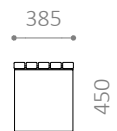

LINN PALL

- Kan användas individuellt, i grupperingar eller tillsammans med bord/bänksetet
- Ingår i LINN-serien med bänk, bord och pall
- Solida möbler som kan kombineras på många sätt
- Finns även i RAL-färger

MATERIAL:

- Sature (kiselbehandlad, nordisk furu) eller grundoljad mahogny (FSC®-certifierad)
- Finns även som obehandlad mahogny (FSC®-certifierad)
- Cortenstål eller varmförzinkat stål
- Finns även i pulverlackerat, varmförzinkat stål

MÅTT:

Stativ: 5 mm stålplåt
Träribbor: 70 x 40 mm

MONTERING:

- Levereras för fastbultning i mark
- Sitthöjd: 440 mm
- Bordhöjd: 720 mm

Märket för
ansvarfullt
skogsbruk