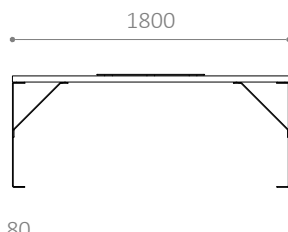

LINN PL

LINN SK

LINN BO

LINN BO VP

LINN PALL

- Kan användas individuellt, i grupperingar eller tillsammans med bord/bänksetet
- Ingår i LINN-serien med bänk, bord och pall
- Solida möbler som kan kombineras på många sätt
- Finns även i RAL-färger

MÅTT:

Stativ: 5 mm stålplåt
Träribbor: 70 x 40 mm

MONTERING:

- Levereras för fastbultning i mark
- Sitthöjd: 440 mm
- Bordhöjd: 720 mm

Märket för
ansvarfullt
skogsbruk