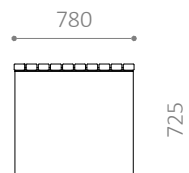

LINN BO

LINN PALL

- Kan användas individuellt, i grupperingar eller tillsammans med bord/bänksetet
- Ingår i LINN-serien med bänk, bord och pall
- Solida möbler som kan kombineras på många sätt
- Finns även i RAL-färger

MATERIAL:

- Sature (kiselbehandlad, nordisk furu) eller grundoljad mahogny (FSC®-certifierad)
- Finns även som obehandlad mahogny (FSC®-certifierad)
- Cortenstål eller varmförzinkat stål
- Finns även i pulverlackerat, varmförzinkat stål

MÅTT:

Stativ: 5 mm stålplåt
Träribbor: 70 x 40 mm

MONTERING:

- Levereras för fastbultning i mark
- Sitthöjd: 440 mm
- Bordhöjd: 720 mm

Märket för
ansvarfullt
skogsbruk