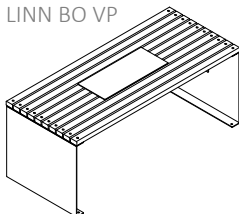

LINN PL

LINN SK

LINN BO

LINN BO VP

LINN PALL

- Kan användas individuellt, i grupperingar eller tillsammans med bord/bänksetet
- Ingår i LINN-serien med bänk, bord och pall
- Solida möbler som kan kombineras på många sätt
- Finns även i RAL-färger

MÅTT:

Stativ: 5 mm stålplåt
Träribbor: 70 x 40 mm

MONTERING:

- Levereras för fastbultning i mark
- Sitthöjd: 440 mm
- Bordhöjd: 720 mm

Märket för
ansvarfullt
skogsbruk