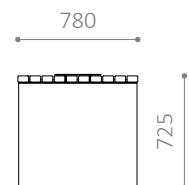

LINN PL

LINN SK

LINN BO

LINN BO VP

LINN PALL

- Kan användas individuellt, i grupperingar eller tillsammans med bord/bänksetet
- Ingår i LINN-serien med bänk, bord och pall
- Solida möbler som kan kombineras på många sätt
- Finns även i RAL-färger

MÅTT:

Stativ: 5 mm stålplåt
Träribbor: 70 x 40 mm

MONTERING:

- Levereras för fastbultning i mark
- Sitthöjd: 440 mm
- Bordhöjd: 720 mm

Märket för
ansvarfullt
skogsbruk