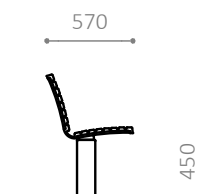

FJORDPARK BÄNKBORD

Design: VE2

Soffa med eller utan armstöd (Längd: 1900/2000 mm)

Bänk på 1900 mm

Finns även i RAL-färger

Fjordpark PL

Fjordpark BN

Fjordpark BNA

Fjordpark BO

FJORDPARK BÄNKBORD

- Sofa med eller utan armstöd (längd: 1900/2000 mm)
- Bänk på 1900 mm
- En del av Fjordpark-serien
- Finns även i RAL-färger

MATERIAL:

- Grundoljad mahogny (FSC®-certifierad)
- Finns även som obehandlad mahogny (FSC®-certifierad)
- Varmförzinkat stål
- Finns även i pulverlackerat, varmförzinkat stål

MÅTT:

- Stativ: 60 x 120 mm stålprofil
- Byglar: 40 x 12 mm plattstål
- Träribbor: 23/36 x 40/44 mm

MONTERING:

- Finns för både nedgjutning och fastbultning i mark
- Rekommenderad fundamentstorlek: Ø 300 x H 600 mm
- Rekommenderad sitthöjd: 420–460 mm