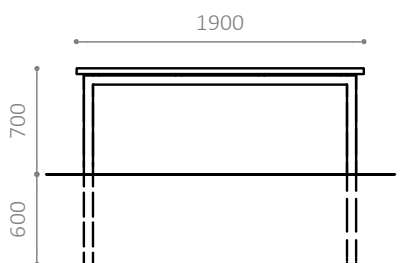

FJORDPARK BÄNKBORD

Design: VE2

Soffa med eller utan armstöd (Längd: 1900/2000 mm)

Bänk på 1900 mm

Finns även i RAL-färger

Fjordpark PL

Fjordpark BN

Fjordpark BNA

Fjordpark BO

FJORDPARK BÄNKBORD

- Sofa med eller utan armstöd (längd: 1900/2000 mm)
- Bänk på 1900 mm
- En del av Fjordpark-serien
- Finns även i RAL-färger

MATERIAL:

- Grundoljad mahogny (FSC®-certifierad)
- Finns även som obehandlad mahogny (FSC®-certifierad)
- Varmförzinkat stål
- Finns även i pulverlackerat, varmförzinkat stål

MÅTT:

- Stativ: 60 x 120 mm stålprofil
- Byglar: 40 x 12 mm plattstål
- Träribbor: 23/36 x 40/44 mm

MONTERING:

- Finns för både nedgjutning och fastbultning i mark
- Rekommenderad fundamentstorlek: Ø 300 x H 600 mm
- Rekommenderad sitthöjd: 420–460 mm