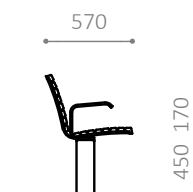

FJORDPARK BÄNKBORD

Design: VE2

Soffa med eller utan armstöd (Längd: 1900/2000 mm)

Bänk på 1900 mm

Finns även i RAL-färger

Fjordpark PL

Fjordpark BN

Fjordpark BNA

Fjordpark BO

FJORDPARK BÄNKBORD

- Sofa med eller utan armstöd (längd: 1900/2000 mm)
- Bänk på 1900 mm
- En del av Fjordpark-serien
- Finns även i RAL-färger

MATERIAL:

- Grundoljad mahogny (FSC®-certifierad)
- Finns även som obehandlad mahogny (FSC®-certifierad)
- Varmförzinkat stål
- Finns även i pulverlackerat, varmförzinkat stål

MÅTT:

- Stativ: 60 x 120 mm stålprofil
- Byglar: 40 x 12 mm plattstål
- Träribbor: 23/36 x 40/44 mm

MONTERING:

- Finns för både nedgjutning och fastbultning i mark
- Rekommenderad fundamentstorlek: Ø 300 x H 600 mm
- Rekommenderad sitthöjd: 420–460 mm