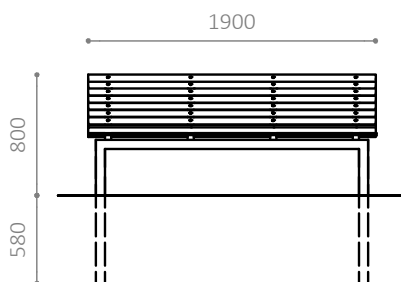

FJORDPARK BÄNKBORD

Design: VE2

Soffa med eller utan armstöd (Längd: 1900/2000 mm)

Bänk på 1900 mm

Finns även i RAL-färger

Fjordpark PL

Fjordpark BN

Fjordpark BNA

Fjordpark BO

FJORDPARK BÄNKBORD

- Sofa med eller utan armstöd (längd: 1900/2000 mm)
- Bänk på 1900 mm
- En del av Fjordpark-serien
- Finns även i RAL-färger

MATERIAL:

- Grundoljad mahogny (FSC®-certifierad)
- Finns även som obehandlad mahogny (FSC®-certifierad)
- Varmförzinkat stål
- Finns även i pulverlackerat, varmförzinkat stål

MÅTT:

- Stativ: 60 x 120 mm stålprofil
- Byglar: 40 x 12 mm plattstål
- Träribbor: 23/36 x 40/44 mm

MONTERING:

- Finns för både nedgjutning och fastbultning i mark
- Rekommenderad fundamentstorlek: Ø 300 x H 600 mm
- Rekommenderad sitthöjd: 420–460 mm