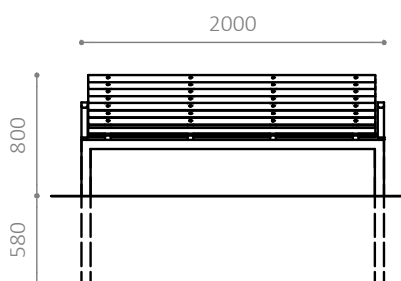

FJORDPARK BÄNKBORD

Design: VE2

Soffa med eller utan armstöd (Längd: 1900/2000 mm)

Bänk på 1900 mm

Finns även i RAL-färger

Fjordpark PL

Fjordpark BN

Fjordpark BNA

Fjordpark BO

FJORDPARK BÄNKBORD

- Sofa med eller utan armstöd (längd: 1900/2000 mm)
- Bänk på 1900 mm
- En del av Fjordpark-serien
- Finns även i RAL-färger

MATERIAL:

- Grundoljad mahogny (FSC®-certifierad)
- Finns även som obehandlad mahogny (FSC®-certifierad)
- Varmförzinkat stål
- Finns även i pulverlackerat, varmförzinkat stål

MÅTT:

- Stativ: 60 x 120 mm stålprofil
- Byglar: 40 x 12 mm plattstål
- Träribbor: 23/36 x 40/44 mm

MONTERING:

- Finns för både nedgjutning och fastbultning i mark
- Rekommenderad fundamentstorlek: Ø 300 x H 600 mm
- Rekommenderad sitthöjd: 420–460 mm