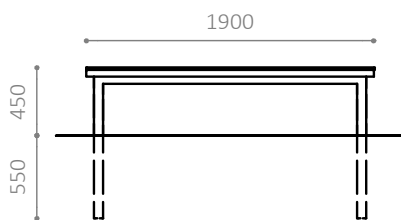

FJORDPARK BÄNKBORD

Design: VE2

Soffa med eller utan armstöd (Längd: 1900/2000 mm)

Bänk på 1900 mm

Finns även i RAL-färger

Fjordpark PL

Fjordpark BN

Fjordpark BNA

Fjordpark BO

FJORDPARK BÄNKBORD

- Sofa med eller utan armstöd (längd: 1900/2000 mm)
- Bänk på 1900 mm
- En del av Fjordpark-serien
- Finns även i RAL-färger

MATERIAL:

- Grundoljad mahogny (FSC®-certifierad)
- Finns även som obehandlad mahogny (FSC®-certifierad)
- Varmförzinkat stål
- Finns även i pulverlackerat, varmförzinkat stål

MÅTT:

- Stativ: 60 x 120 mm stålprofil
- Byglar: 40 x 12 mm plattstål
- Träribbor: 23/36 x 40/44 mm

MONTERING:

- Finns för både nedgjutning och fastbultning i mark
- Rekommenderad fundamentstorlek: Ø 300 x H 600 mm
- Rekommenderad sitthöjd: 420–460 mm