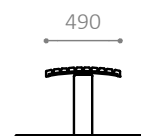

FJORDPARK BÄNKBORD

Design: VE2

Soffa med eller utan armstöd (Längd: 1900/2000 mm)

Bänk på 1900 mm

Finns även i RAL-färger

Fjordpark PL

Fjordpark BN

Fjordpark BNA

Fjordpark BO

FJORDPARK BÄNKBORD

- Sofa med eller utan armstöd (längd: 1900/2000 mm)
- Bänk på 1900 mm
- En del av Fjordpark-serien
- Finns även i RAL-färger

MATERIAL:

- Grundoljad mahogny (FSC®-certifierad)
- Finns även som obehandlad mahogny (FSC®-certifierad)
- Varmförzinkat stål
- Finns även i pulverlackerat, varmförzinkat stål

MÅTT:

- Stativ: 60 x 120 mm stålprofil
- Byglar: 40 x 12 mm plattstål
- Träribbor: 23/36 x 40/44 mm

MONTERING:

- Finns för både nedgjutning och fastbultning i mark
- Rekommenderad fundamentstorlek: Ø 300 x H 600 mm
- Rekommenderad sitthöjd: 420–460 mm