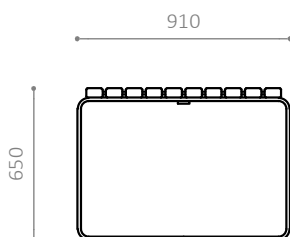

JK6 BÄNKBORD

Design: JØRGEN KLINKBY

Serie med bord och bänk

Bänken kan användas ensam eller tillsammans med bordet

Delarna kan förankras genom fastbultning eller stå lösa

JK6 B

JK6 BO

JK6 BÄNKBORD

MÅTT:

Stativ: 50 x 15 mm plattstål
Träribbor: 70 x 40 mm

MONTERING:

- Levereras för fastbultning i mark
- Sitthöjd: 420 mm
- Bordhöjd: 650 mm

Märket för
ansvarfullt
skogsbruk

HITSA AB
Testvägen 9
232 37 Arlöv
+46 (0)8-1213 0499
info@hitsa.se
www.hitsa.se