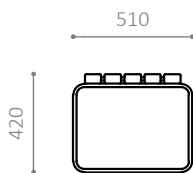

JK6 BÄNKBORD

Design: JØRGEN KLINKBY

Serie med bord och bänk

Bänken kan användas ensam eller tillsammans med bordet

Delarna kan förankras genom fastbultning eller stå lösa

JK6 B

JK6 BO

JK6 BÄNKBORD

MÅTT:

Stativ: 50 x 15 mm plattstål
Träribbor: 70 x 40 mm

MONTERING:

- Levereras för fastbultning i mark
- Sitthöjd: 420 mm
- Bordhöjd: 650 mm

Märket för
ansvarfullt
skogsbruk

HITSA AB
Testvägen 9
232 37 Arlöv
+46 (0)8-1213 0499
info@hitsa.se
www.hitsa.se