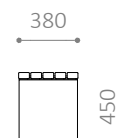

LINN BÄNKBORD

Design: HITSA

Ingår i LINN-serien med bänk, bord och pall
Solida möbler som kan kombineras på många sätt
Tillval: Värmeplatta till bord
Finns även i RAL-färger

LINN PL

LINN SK

LINN BO

LINN BO VP

MÅTT:

Stativ: 5 mm stålplåt
Träribbor: 70 x 40 mm

MONTERING:

- Levereras för fastbultning i mark
- Sitthöjd: 440 mm
- Bordhöjd: 720 mm

Märket för
ansvarfullt
skogsbruk