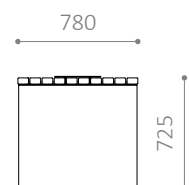

LINN BÄNKBORD

Design: HITSA

Ingår i LINN-serien med bänk, bord och pall
Solida möbler som kan kombineras på många sätt
Tillval: Värmeplatta till bord
Finns även i RAL-färger

LINN PL

LINN SK

LINN BO

LINN BO VP

MÅTT:

Stativ: 5 mm stålplåt
Träribbor: 70 x 40 mm

MONTERING:

- Levereras för fastbultning i mark
- Sitthöjd: 440 mm
- Bordhöjd: 720 mm

Märket för
ansvarfullt
skogsbruk