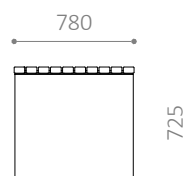

LINN BÄNKBORD

Design: HITSA

Ingår i LINN-serien med bänk, bord och pall
Solida möbler som kan kombineras på många sätt
Tillval: Värmeplatta till bord
Finns även i RAL-färger

LINN PL

LINN SK

LINN BO

LINN BO VP

MÅTT:

Stativ: 5 mm stålplåt
Träribbor: 70 x 40 mm

MONTERING:

- Levereras för fastbultning i mark
- Sitthöjd: 440 mm
- Bordhöjd: 720 mm

Märket för
ansvarfullt
skogsbruk