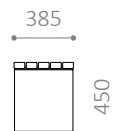

LINN BÄNKBORD

Design: HITSA

Ingår i LINN-serien med bänk, bord och pall
Solida möbler som kan kombineras på många sätt
Tillval: Värmeplatta till bord
Finns även i RAL-färger

LINN PL

LINN SK

LINN BO

LINN BO VP

MÅTT:

Stativ: 5 mm stålplåt
Träribbor: 70 x 40 mm

MONTERING:

- Levereras för fastbultning i mark
- Sitthöjd: 440 mm
- Bordhöjd: 720 mm

Märket för
ansvarfullt
skogsbruk