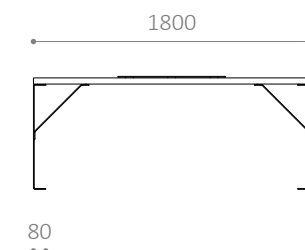

LINN BÄNKBORD

Design: HITSA

Ingår i LINN-serien med bänk, bord och pall
Solida möbler som kan kombineras på många sätt
Tillval: Värmeplatta till bord
Finns även i RAL-färger

LINN PL

LINN SK

LINN BO

LINN BO VP

MÅTT:

Stativ: 5 mm stålplåt
Träribbor: 70 x 40 mm

MONTERING:

- Levereras för fastbultning i mark
- Sitthöjd: 440 mm
- Bordhöjd: 720 mm

Märket för
ansvarfullt
skogsbruk