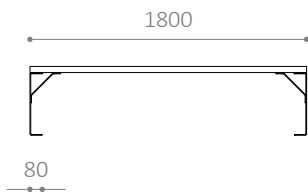

LINN BÄNKBORD

Design: HITSA

Ingår i LINN-serien med bänk, bord och pall
Solida möbler som kan kombineras på många sätt
Tillval: Värmeplatta till bord
Finns även i RAL-färger

LINN PL

LINN SK

LINN BO

LINN BO VP

MÅTT:

Stativ: 5 mm stålplåt
Träribbor: 70 x 40 mm

MONTERING:

- Levereras för fastbultning i mark
- Sitthöjd: 440 mm
- Bordhöjd: 720 mm

Märket för
ansvarfullt
skogsbruk