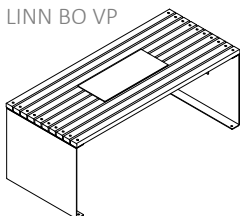

LINN BÄNKBORD

Design: HITSA

Ingår i LINN-serien med bänk, bord och pall
Solida möbler som kan kombineras på många sätt
Tillval: Värmeplatta till bord
Finns även i RAL-färger

LINN PL

LINN SK

LINN BO

LINN BO VP

LINN BÄNKBORD

- Ingår i LINN-serien med bänk, bord och pall
- Solida möbler som kan kombineras på många sätt
- Tillval: Värmeplatta till bord
- Finns även i RAL-färger

MATERIAL:

- Sature (kiselbehandlad nordisk furu) eller grundoljad mahogny (FSC®-certifierad)
- Finns även som obehandlad mahogny (FSC®-certifierad)
- Cortenstål eller varmförzinkat stål
- Finns även i pulverlackerat, varmförzinkat stål

MÅTT:

Stativ: 5 mm stålplåt
Träribbor: 70 x 40 mm

MONTERING:

- Levereras för fastbultning i mark
- Sitthöjd: 440 mm
- Bordhöjd: 720 mm

Märket för
ansvarfullt
skogsbruk