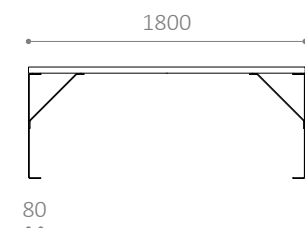

LINN BÄNKBORD

Design: HITSA

Ingår i LINN-serien med bänk, bord och pall
Solida möbler som kan kombineras på många sätt
Tillval: Värmeplatta till bord
Finns även i RAL-färger

LINN PL

LINN SK

LINN BO

LINN BO VP

MÅTT:

Stativ: 5 mm stålplåt
Träribbor: 70 x 40 mm

MONTERING:

- Levereras för fastbultning i mark
- Sitthöjd: 440 mm
- Bordhöjd: 720 mm

Märket för
ansvarfullt
skogsbruk