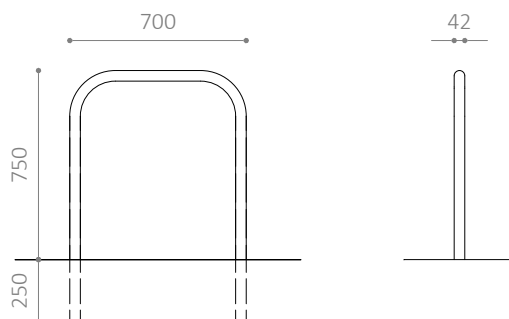

OPUS CYKELPOLLARE

Design: HITSA

Ställ att luta cykeln mot med möjlighet för fastlåsning av både cykel och lådcykel
Finns även i RAL-färger

Opus N

Opus F

OPUS CYKELPOLLARE

- Ställ att luta cykeln mot med möjlighet för fastlåsning av både cykel och lådcykel
- Finns även i RAL-färger

MATERIAL:

- Varmförzinkat stål
- Finns även i pulverlackerat, varmförzinkat stål

MÅTT:

Rör: Ø 42 mm

MONTERING:

- Finns för både nedgjutning och förankring med bultar i underlag
- Rekommenderat avstånd: c/c 1200 mm
- Rekommenderad fundamentstorlek: Ø 300 x H 600 mm
- Avstånd från underlag till överkant: 750 mm