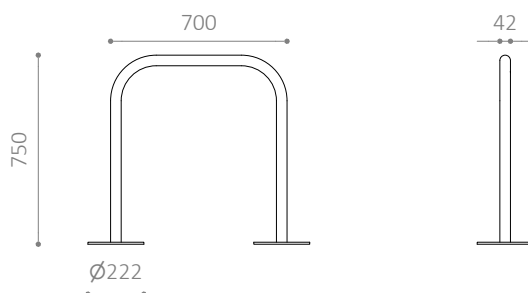

OPUS CYKELPOLLARE

Design: HITSA

Ställ att luta cykeln mot med möjlighet för fastlåsning av både cykel och lådcykel
Finns även i RAL-färger

Opus N

Opus F

OPUS CYKELPOLLARE

- Ställ att luta cykeln mot med möjlighet för fastlåsning av både cykel och lådcykel
- Finns även i RAL-färger

MATERIAL:

- Varmförzinkat stål
- Finns även i pulverlackerat, varmförzinkat stål

MÅTT:

Rör: Ø 42 mm

MONTERING:

- Finns för både nedgjutning och förankring med bultar i underlag
- Rekommenderat avstånd: c/c 1200 mm
- Rekommenderad fundamentstorlek: Ø 300 x H 600 mm
- Avstånd från underlag till överkant: 750 mm