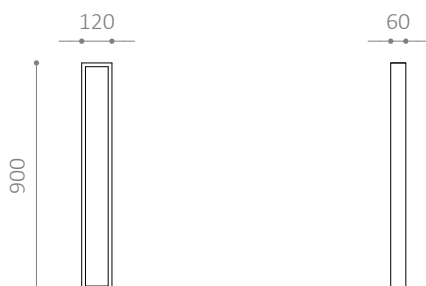

SVC4 CYKELPOLLARE

- Enkelt och kraftigt ställ att luta cykeln mot med möjlighet för fastlåsning av både cykel och lådcykel
- Finns även i RAL-färger

MATERIAL:

- Varmförzinkat stål
- Finns även i pulverlackerat, varmförzinkat stål
- Finns även i cortenstål

MÅTT:

60 x 15 mm plattstål

MONTERING:

- Finns för nedgjutning och fastbultning i mark, samt som avtagbar
- Rekommenderat avstånd: Minst c/c 500 mm
- Rekommenderad fundamentstorlek: Ø 300 x H 600 mm
- Avstånd från underlag till överkant: 900 mm