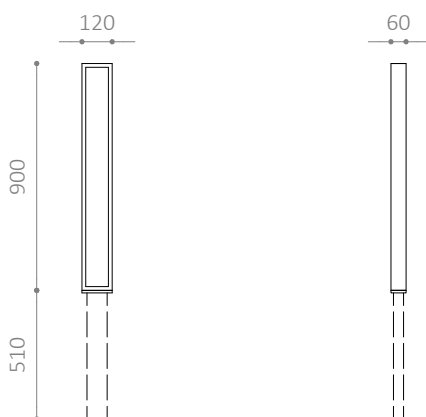

## SVC4 CYKELPOLLARE

Design: JULIE KIERKEGAARD

Enkelt och kraftigt ställ att luta cykeln mot med möjlighet för fastlåsnig av både cykel och lådcykel  
Finns även i RAL-färger

HITSA AB  
Testvägen 9  
232 37 Arlöv  
+46 (0)8-1213 0499  
info@hitsa.se  
www.hitsa.se

**HITSA**  
WE SUPPLY OUTDOOR SPACES

SVC4 N

SVC4 NF

SVC4 F

**SVC4 CYKELPOLLARE**

- Enkelt och kraftigt ställ att luta cykeln mot med möjlighet för fastlåsning av både cykel och lådcykel
- Finns även i RAL-färger

**MATERIAL:**

- Varmförzinkat stål
- Finns även i pulverlackerat, varmförzinkat stål
- Finns även i cortenstål

**MÅTT:**

60 x 15 mm plattstål

**MONTERING:**

- Finns för nedgjutning och fastbultning i mark, samt som avtagbar
- Rekommenderat avstånd: Minst c/c 500 mm
- Rekommenderad fundamentstorlek: Ø 300 x H 600 mm
- Avstånd från underlag till överkant: 900 mm