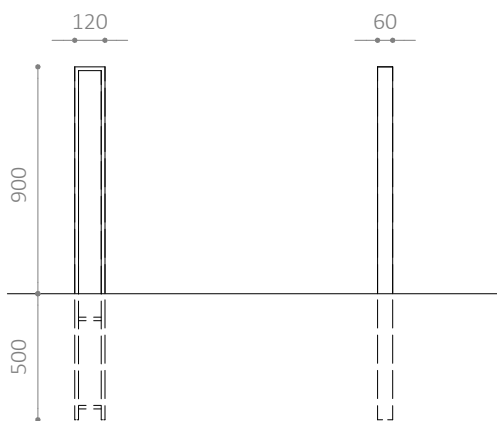

SVC4 CYKELPOLLARE

- Enkelt och kraftigt ställ att luta cykeln mot med möjlighet för fastlåsning av både cykel och lådcykel
- Finns även i RAL-färger

MATERIAL:

- Varmförzinkat stål
- Finns även i pulverlackerat, varmförzinkat stål
- Finns även i cortenstål

MÅTT:

60 x 15 mm plattstål

MONTERING:

- Finns för nedgjutning och fastbultning i mark, samt som avtagbar
- Rekommenderat avstånd: Minst c/c 500 mm
- Rekommenderad fundamentstorlek: Ø 300 x H 600 mm
- Avstånd från underlag till överkant: 900 mm