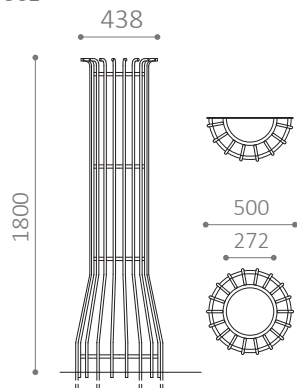

PIKE TRÄDSKYDD

Design: GINMAN, HARBOE, BORUP LANDSKABSARKITEKTER

Harmonisk form

Finns i två storlekar

Kan kombineras med CADET trädgaller eller BARREL trädgaller

Pike 902

Pike 903

PIKE TRÅDSKYDD

- Harmonisk form
- Finns i två storlekar
- PIKE 902 kan kombineras med CADET trädgaller
- PIKE 903 kan kombineras med BARREL trädgaller
- Levereras i två delar
- Finns även i RAL-färger

MATERIAL:

- Varmförzinkat stål
- Finns även i pulverlackerat, varmförzinkat stål

MÅTT:

- Ø 14 mm stålrör
- Ø 19 mm stålrör

MONTERING:

- Jordspett