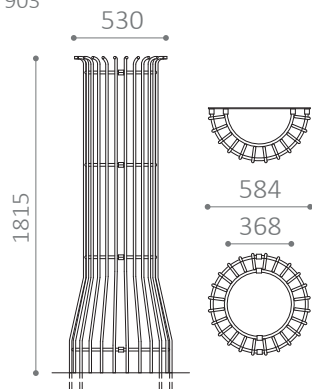

PIKE TRÄDSKYDD

Design: GINMAN, HARBOE, BORUP LANDSKABSARKITEKTER

Harmonisk form

Finns i två storlekar

Kan kombineras med CADET trädgaller eller BARREL trädgaller

Pike 902

Pike 903

PIKE TRÅDSKYDD

- Harmonisk form
- Finns i två storlekar
- PIKE 902 kan kombineras med CADET trädgaller
- PIKE 903 kan kombineras med BARREL trädgaller
- Levereras i två delar
- Finns även i RAL-färger

MATERIAL:

- Varmförzinkat stål
- Finns även i pulverlackerat, varmförzinkat stål

MÅTT:

- Ø 14 mm stålrör
- Ø 19 mm stålrör

MONTERING:

- Jordspett