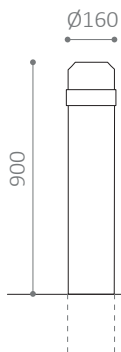

COMPACT POLLARE

Design: HITSA

Träpollare i två storlekar
Rundade/avfasade kanter
Stålrिंग fäst med 3 karmspik

Compact Ø160

Compact Ø200

COMPACT POLLARE

- Träpollare i två storlekar
- Rundade/avfasade kanter
- Stålring fäst med 3 karmspik
- Tillval: Röd, gul eller vit reflex

MATERIAL:

- Tryckimpregnerad furu
- Ring i varmförzinkat stål

MÅTT:

Ø 160 mm eller Ø 200 mm

6 x 60 mm karmspik

Ring: Ø 168 mm x 4 mm / Ø 203 mm x 6,3 mm

MONTERING:

- Nedgutes
- Rekommenderad fundamentstorlek: Ø 400 x H 600 mm
- Avstånd från underlag till överkant: 900 mm