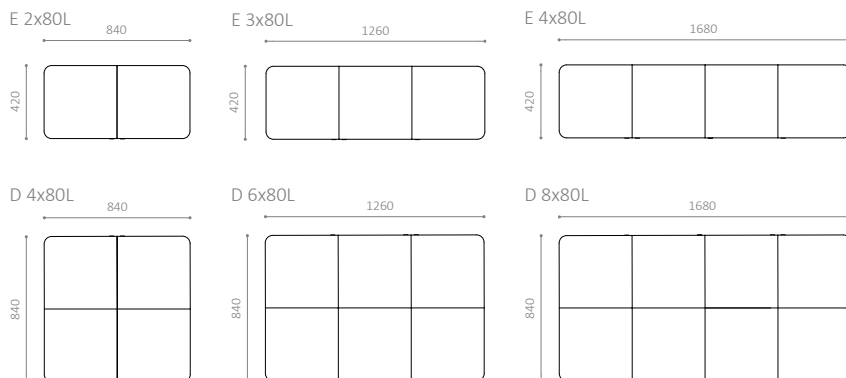

EGEDAL MILJØ 1

Design: VE2

Anpassningsbar för sortering – lägg till eller ta bort moduler efter behov

Hållbara kvalitetsmaterial

Finns även som fristående papperskorg EGEDAL 1

HITSA AB
Testvägen 9
232 37 Arlöv
+46 (0)8-1213 0499
info@hitsa.se
www.hitsa.se

HITSA
WE SUPPLY OUTDOOR SPACES

EGEDAL MILJØ 1

EGEDAL MILJØ 1 E 3x80L

EGEDAL MILJØ 1 PAPPERSKORG

- 80 liter per modul
- Enkel rad med 2, 3 eller 4 moduler
- Dubbla rader med 4, 6 eller 8 moduler
- Finns med inkast i ändarna
- Enkel rad finns med enkelt eller dubbelt sidoinkast
- I samma serie som EGEDAL fristående papperskorg
- Sidohängd lucka med påshållare för enkel tömning
- Finns även i RAL-färger
- Öppnas med trekantsnyckel – smäcklås
- Förberedd för sensor för mätning av fyllnadsgrad
- Tillval: Sorteringssymboler

MONTERING:

- Finns för både nedgjutning och fastbultning i mark
- Avstånd från mark till överkant: 900 mm