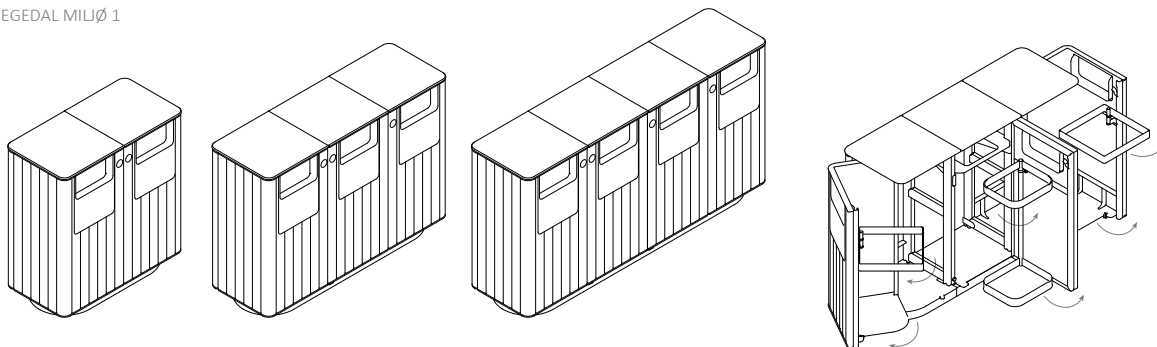

EGEDAL MILJØ 1

Design: VE2

Anpassningsbar för sortering – lägg till eller ta bort moduler efter behov

Hållbara kvalitetsmaterial

Finns även som fristående papperskorg EGEDAL 1

HITSA AB
Testvägen 9
232 37 Arlöv
+46 (0)8-1213 0499
info@hitsa.se
www.hitsa.se

HITSA
WE SUPPLY OUTDOOR SPACES

EGEDAL MILJØ 1

EGEDAL MILJØ 1 E 3x80L

EGEDAL MILJØ 1 PAPPERSKORG

- 80 liter per modul
- Enkel rad med 2, 3 eller 4 moduler
- Dubbla rader med 4, 6 eller 8 moduler
- Finns med inkast i ändarna
- Enkel rad finns med enkelt eller dubbelt sidoinkast
- I samma serie som EGEDAL fristående papperskorg
- Sidohängd lucka med påshållare för enkel tömning
- Finns även i RAL-färger
- Öppnas med trekantsnyckel – smäcklås
- Förberedd för sensor för mätning av fyllnadsgrad
- Tillval: Sorteringssymboler

MONTERING:

- Finns för både nedgjutning och fastbultning i mark
- Avstånd från mark till överkant: 900 mm