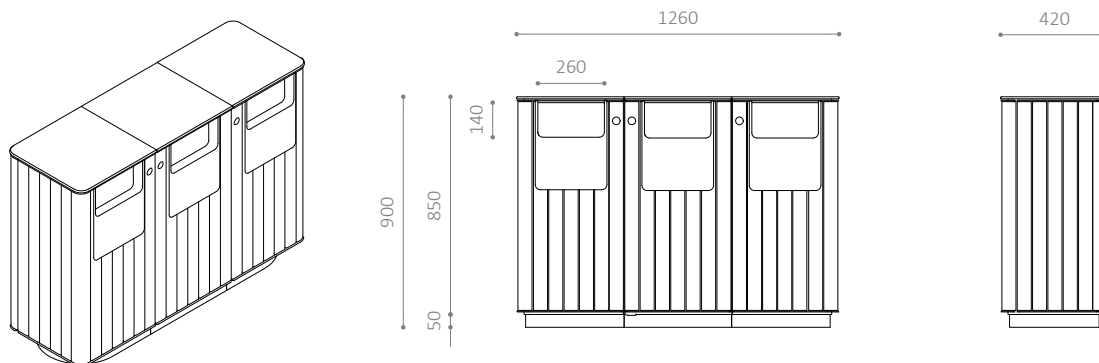

EGEDAL MILJØ 1

Design: VE2

Anpassningsbar för sortering – lägg till eller ta bort moduler efter behov

Hållbara kvalitetsmaterial

Finns även som fristående papperskorg EGEDAL 1

HITSA AB
Testvägen 9
232 37 Arlöv
+46 (0)8-1213 0499
info@hitsa.se
www.hitsa.se

HITSA
WE SUPPLY OUTDOOR SPACES

EGEDAL MILJØ 1

EGEDAL MILJØ 1 E 3x80L

EGEDAL MILJØ 1 PAPPERSKORG

- 80 liter per modul
- Enkel rad med 2, 3 eller 4 moduler
- Dubbla rader med 4, 6 eller 8 moduler
- Finns med inkast i ändarna
- Enkel rad finns med enkelt eller dubbelt sidoinkast
- I samma serie som EGEDAL fristående papperskorg
- Sidohängd lucka med påshållare för enkel tömning
- Finns även i RAL-färger
- Öppnas med trekantsnyckel – smäcklås
- Förberedd för sensor för mätning av fyllnadsgrad
- Tillval: Sorteringssymboler

MONTERING:

- Finns för både nedgjutning och fastbultning i mark
- Avstånd från mark till överkant: 900 mm