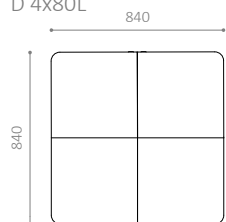

EGEDAL MILJØ 1

EGEDAL MILJØ 1 E 3x80L

E 2x80L

E 3x80L

E 4x80L

D 4x80L

D 6x80L

D 8x80L