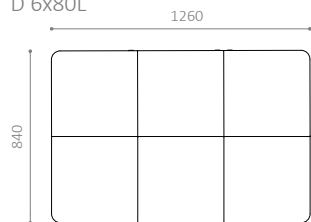

EGEDAL MILJØ 1

EGEDAL MILJØ 1 E 3x80L

E 2x80L

E 3x80L

E 4x80L

D 4x80L

D 6x80L

D 8x80L