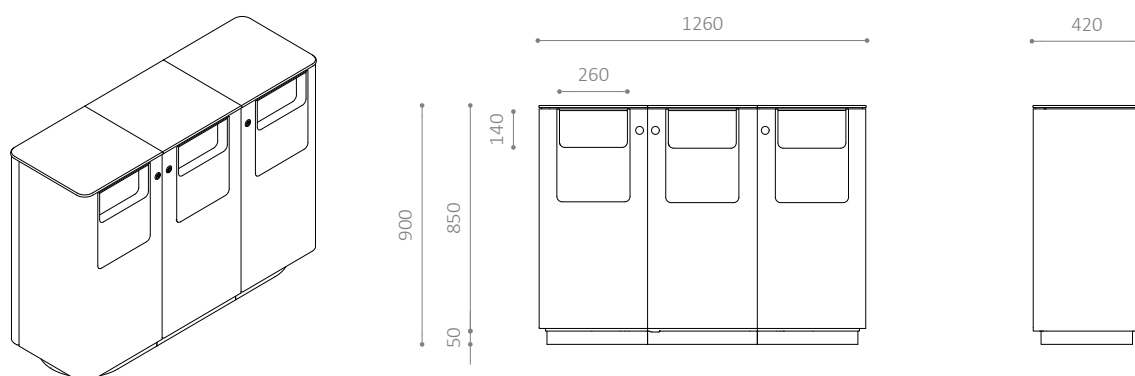

EGEDAL MILJØ 2

Design: VE2

Anpassningsbar för sortering – lägg till eller ta bort moduler efter behov

Hållbara kvalitetsmaterial

Finns även som fristående papperskorg EGEDAL 2

HITSA AB
Testvägen 9
232 37 Arlöv
+46 (0)8-1213 0499
info@hitsa.se
www.hitsa.se

HITSA
WE SUPPLY OUTDOOR SPACES

EGEDAL MILJØ 2

EGEDAL MILJØ 2 E 3x80L

EGEDAL MILJØ 2 PAPPERSKORG

- 80 liter per modul
- Enkel rad med 2, 3 eller 4 moduler
- Dubbla rader med 4, 6 eller 8 moduler
- Finns med inkast i ändarna
- Enkel rad finns med enkelt eller dubbelt sidoinkast
- I samma serie som EGEDAL fristående papperskorg
- Sidohängd lucka med påshållare för enkel tömning
- Finns även i RAL-färger
- Öppnas med trekantsnyckel – smäcklås
- Förberedd för sensor för mätning av fyllnadsgrad
- Tillval: Sorteringssymboler

MATERIAL:

- Varmförzinkat stål
- Finns även i pulverlackerat, varmförzinkat stål

MÅTT:

Lucka/hölje: 3 mm stålplåt
Topp: 8 mm stålplåt
Frontplåt: 2 mm stålplåt

MONTERING:

- Finns för både nedgjutning och fastbultning i mark
- Avstånd från mark till överkant: 900 mm