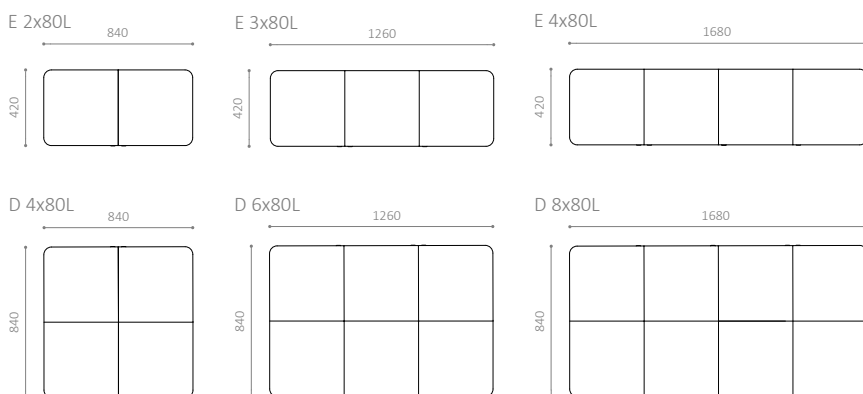

EGEDAL MILJØ 2

Design: VE2

Anpassningsbar för sortering – lägg till eller ta bort moduler efter behov

Hållbara kvalitetsmaterial

Finns även som fristående papperskorg EGEDAL 2

HITSA AB
Testvägen 9
232 37 Arlöv
+46 (0)8-1213 0499
info@hitsa.se
www.hitsa.se

HITSA
WE SUPPLY OUTDOOR SPACES

EGEDAL MILJØ 2

EGEDAL MILJØ 2 E 3x80L

EGEDAL MILJØ 2 PAPPERSKORG

- 80 liter per modul
- Enkel rad med 2, 3 eller 4 moduler
- Dubbla rader med 4, 6 eller 8 moduler
- Finns med inkast i ändarna
- Enkel rad finns med enkelt eller dubbelt sidoinkast
- I samma serie som EGEDAL fristående papperskorg
- Sidohängd lucka med påshållare för enkel tömning
- Finns även i RAL-färger
- Öppnas med trekantsnyckel – smäcklås
- Förberedd för sensor för mätning av fyllnadsgrad
- Tillval: Sorteringssymboler

MATERIAL:

- Varmförzinkat stål
- Finns även i pulverlackerat, varmförzinkat stål

MÅTT:

Lucka/hölje: 3 mm stålplåt
Topp: 8 mm stålplåt
Frontplåt: 2 mm stålplåt

MONTERING:

- Finns för både nedgjutning och fastbultning i mark
- Avstånd från mark till överkant: 900 mm