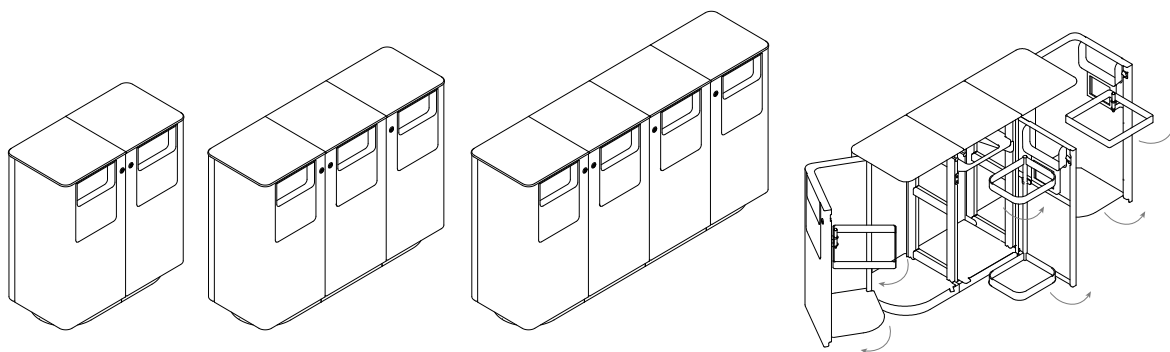

EGEDAL MILJØ 2

Design: VE2

Anpassningsbar för sortering – lägg till eller ta bort moduler efter behov

Hållbara kvalitetsmaterial

Finns även som fristående papperskorg EGEDAL 2

HITSA AB
Testvägen 9
232 37 Arlöv
+46 (0)8-1213 0499
info@hitsa.se
www.hitsa.se

HITSA
WE SUPPLY OUTDOOR SPACES

EGEDAL MILJØ 2

EGEDAL MILJØ 2 E 3x80L

EGEDAL MILJØ 2 PAPPERSKORG

- 80 liter per modul
- Enkel rad med 2, 3 eller 4 moduler
- Dubbla rader med 4, 6 eller 8 moduler
- Finns med inkast i ändarna
- Enkel rad finns med enkelt eller dubbelt sidoinkast
- I samma serie som EGEDAL fristående papperskorg
- Sidohängd lucka med påshållare för enkel tömning
- Finns även i RAL-färger
- Öppnas med trekantsnyckel – smäcklås
- Förberedd för sensor för mätning av fyllnadsgrad
- Tillval: Sorteringssymboler

MATERIAL:

- Varmförzinkat stål
- Finns även i pulverlackerat, varmförzinkat stål

MÅTT:

Lucka/hölje: 3 mm stålplåt
Topp: 8 mm stålplåt
Frontplåt: 2 mm stålplåt

MONTERING:

- Finns för både nedgjutning och fastbultning i mark
- Avstånd från mark till överkant: 900 mm