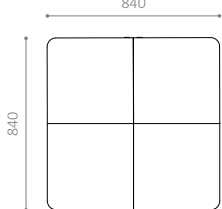

EGEDAL MILJØ 2

EGEDAL MILJØ 2 E 3x80L

E 2x80L

E 3x80L

E 4x80L

D 4x80L

D 6x80L

D 8x80L