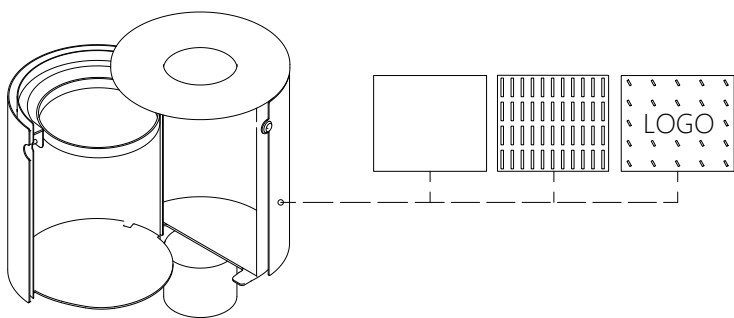

## FJORDPARK 3 PAPPERSKORG

Design: VE2

60 liter med toppinkast

Höljet finns i slät plåt, som perforerad eller egen design

Tillval: Rättsockel och panthållare

Finns även i RAL-färger

Fjordpark 3

#### FJORDPARK 3 PAPPERSKORG

- 60 liter med toppinkast
- Höljet finns i slät plåt, som perforerad eller egen design
- Tillval: Rättsockel och panthållare
- Finns även i RAL-färger
- Öppnas med trekantsnyckel – smäcklås

#### MÅTT:

- Lock/hölje: 3 mm stålplåt
- Topp: 3 mm slät aluminium
- Socket: Ø 194 mm stål rör

#### MONTERING:

- Finns för både nedgjutning och fastbultning i mark
- Rekommenderad fundamentstorlek: Ø 300 x H 500 mm
- Avstånd från underlag till överkant: 741 mm