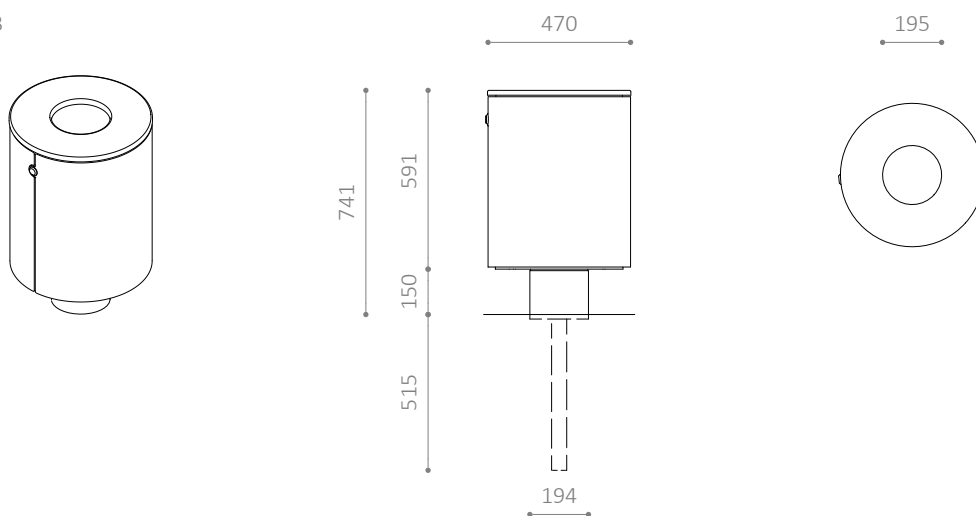

## FJORDPARK 3 PAPPERSKORG

Design: VE2

60 liter med toppinkast

Höljet finns i slät plåt, som perforerad eller egen design

Tillval: Rättsockel och panthållare

Finns även i RAL-färger

Fjordpark 3

#### FJORDPARK 3 PAPPERSKORG

- 60 liter med toppinkast
- Höljet finns i slät plåt, som perforerad eller egen design
- Tillval: Rättsockel och panthållare
- Finns även i RAL-färger
- Öppnas med trekantsnyckel – smäcklås

#### MÅTT:

- Lock/hölje: 3 mm stålplåt
- Topp: 3 mm slät aluminium
- Socket: Ø 194 mm stål rör

#### MONTERING:

- Finns för både nedgjutning och fastbultning i mark
- Rekommenderad fundamentstorlek: Ø 300 x H 500 mm
- Avstånd från underlag till överkant: 741 mm